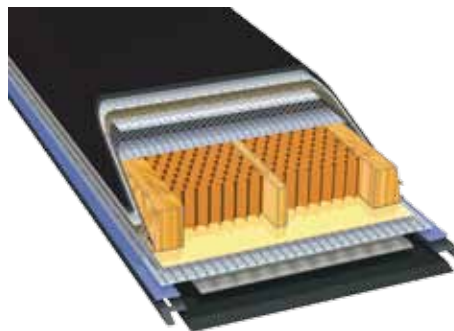

MAESTRO.2 COD. 13162

Ultimo nato in casa SKI TRAB con importanti novità tecniche rappresentate dalla nuova impostazione tecnica 14 layer control. Sci con un perfetto bilanciamento tra leggerezza per la salita e performance per la discesa, per sciatori che vogliono il massimo da uno sci. Anima in Aramide e costruzione 14 strati garantiscono affidabilità e leggerezza. Attivo progressive flex ,hiconnect tra le lamine e una scatola di torsione Hibox per un' eccellente affidabilità e durabilità.

The latest addition to the SKI TRAB family, with important technical innovations like the new technical 14-layer control setting. A ski with the perfect balance - lightweight in ascent and maximum performance in descent, for skiers who want the best. Aramide core and 14-layer construction guarantee reliability and lightness. Active progressive flex, hiconnect bridge between edges and a Hibox torsion box for excellent reliability and durability.

14 LAYER CONTROL

CAP PIUMA QUADRIAXIAL
DIFFERENTIAL CORE STRUCTURE
STEEL EDGE 52 HRC
FIBER PLATE SUPPORT
CARBON REINFORCEMENTS
SINTERED BASE
EDGE RADIAL FINISHING

SIZE	157 cm	164 cm	171 cm	178 cm
WEIGHT	910gr	925 gr	953 gr	1000 gr
SIDECUT	108/79/94	108/78/94	108/76/94	108/76/94
RADIUS	20.50	21.70	22.00	24.10
SURFACE	1369 cm ²	1420 cm ²	1461 cm ²	1519 cm ²
TORSION	Carbon	Carbon	Carbon	Carbon
EAN CODE	8059830599613	8059830599620	8059830599637	8059830599644