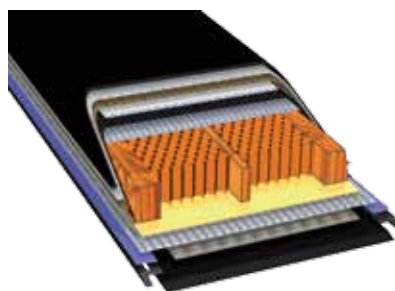

## MAGICO.2 COD. 13163

E' uno sci dell'ultimissima generazione con il nuovo assetto 14 layer control. Sci con un perfetto bilanciamento tra leggerezza per la salita e performance per la discesa, per sciatori che vogliono il massimo da uno sci in tutte le condizioni di neve e pendio. Anima in Aramide e costruzione 14 strati garantiscono affidabilità e leggerezza. Attivo progressive flex ,hiconnect tra le lamine e una scatola di torsione Hibox per un' eccellente affidabilità e durabilità

*The latest generation of skis complete with a new 14-layer control setting. A ski with the perfect balance - lightweight in ascent and maximum performance in descent, for skiers who want the best in all snow conditions and on all gradients. Aramide core and 14-layer construction guarantee reliability and lightness. Active progressive flex, hiconnect bridge between edges and a Hibox torsion box for excellent reliability and durability.*

# 14 LAYER CONTROL

CAP PIUMA QUADRIAXIAL  
DIFFERENTIAL CORE STRUCTURE  
STEEL EDGE 52 HRC  
FIBER PLATE SUPPORT  
CARBON REINFORCEMENTS  
SINTERED BASE  
EDGE RADIAL FINISHING

SIZE	157 cm	164 cm	171 cm	178 cm
WEIGHT	1000 gr	1032 gr	1055 gr	1100 gr
SIDECUT	118/88/104	118/87/104	118/85/104	118/85/104
RADIUS	19.50	20.08	23.10	23.10
SURFACE	1511 cm <sup>2</sup>	1569 cm <sup>2</sup>	1617 cm <sup>2</sup>	1681 cm <sup>2</sup>
TORSION	Carbon	Carbon	Carbon	Carbon
EAN CODE	8059830599651	8059830599668	8059830599675	8059830599682