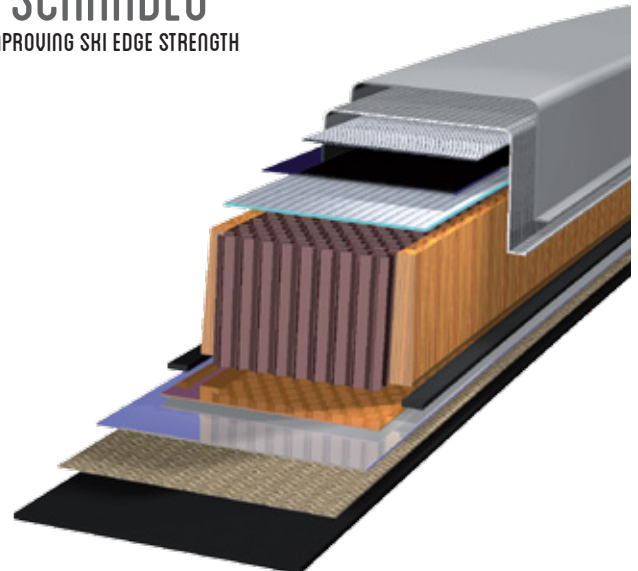

GARA AERO DOUBLE POLING

COD. 12175W PLUS - COD. 12175C COLD

Sci specifico per la tecnica di spinta double poling. La rigidità del ponte offre una risposta perfetta al carico dello sci ed il profilo dello sci è stato studiato per massimizzare la scorrevolezza e la tenuta di linea.

Racing SKATING ski with excellent gliding performance and high stability: QUADRIAXIAL AERO TECH structure, particularly elastic, extended camber for a better response, direction control and glide.

GARA AERO DOUBLE POLING

SIZE	HARDNESS	SIDECUT	RACE BASE	WEIGHT
192 cm	medium	41,0	COLD-	1060 gr
199 cm	hard	44,5	PLUS-	size 199 cm
		44,5		