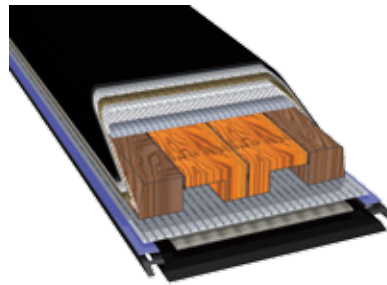

BERNINA COD. 13181

Bernina è la versione più performante della linea Adventure. È perfetto per sciatori esigenti con ottime performance su nevi dure e pendii ripidi, per sciatori più leggeri o per chi cerca uno sci più morbido e più maneggevole. Ha l'anima costruita con tecnologia Liwood Air e 14 strati che garantiscono leggerezza e grande affidabilità. Control progressive flex, hiconnect e no shock active vibration control per una sciata sicura e precisa. Uno sci ideale per chi cerca un attrezzo che risponda immediatamente ai comandi dello sciatore.

Bernina offers the best performance of the Adventure line. It is perfect for demanding skiers with a good level of technical skill, for lighter skiers or for those looking for softer and more manageable skis. The core is made with Liwood air and 14-layer technologies guaranteeing excellent reliability and low weight. Control progressive flex, hiconnect and no shock active vibration control for safe, precise turns. The ideal ski for those looking for equipment that instantly responds to the commands of the skier.

14
LAYER
CONTROL

Construction: Cap Quadriaxial
Protection Sheet: PA strong protection
Core: Hard wood-Light wood
Central plate support: Biaxial Fiberglass
Edge: steel 52hrc
Torsion reinforcements: Carbon HM
Cap Reinforcement: Carbon-basalt
Base: Sintered Black base
Finishing: Edge Radial -Tuning 89°
Base Finishing: microstructured

SIZE	150 cm	157 cm	164 cm	171 cm
WEIGHT	965 g.	1010 g.	1055 g.	1100 g.
SIDECUT	118/88/104	118/88/104	118/87/104	118/85/104
RADIUS	17.50	19.50	20.08	21.10
SURFACE	1444 cm ²	1511 cm ²	1569cm ²	1616cm ²
TORSION	Carbon	Carbon	Carbon	Carbon
EAN CODE	8059830652066	8059830650765	8059830650772	8059830650789