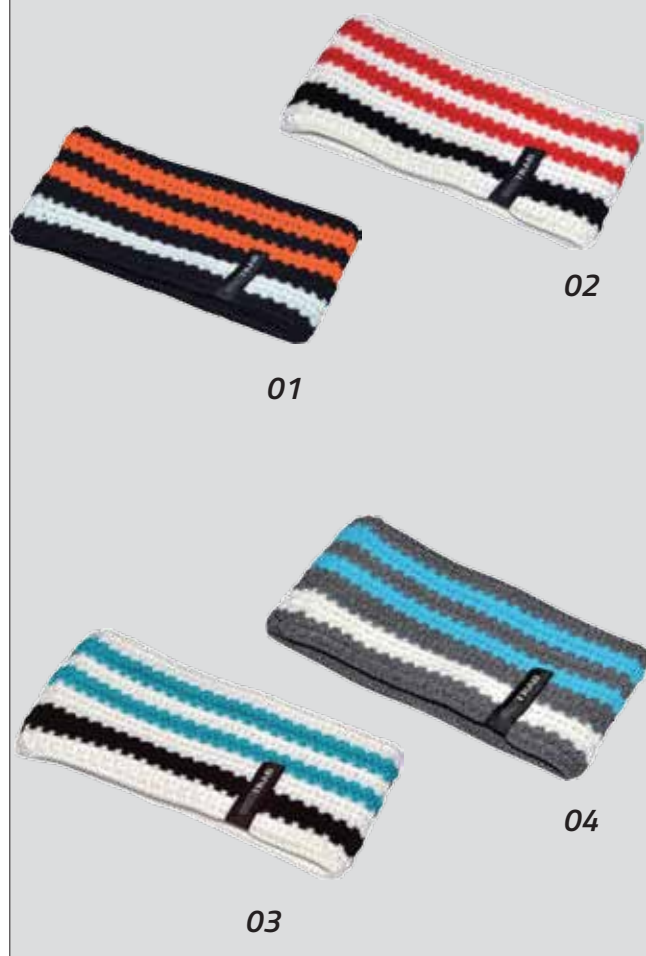

Material: 50% wool - 50% Acrylic

Inner: 100% Polyester

Colours: 01 - 02 - 03 - 04

## BAND STELVIO

COD. 85146

Fascia in Lana con lavorazione lana a coste larghe e con interno in pile con colori a contrasto

*Ribbed wool headband with fleece lining and contrasting colours*