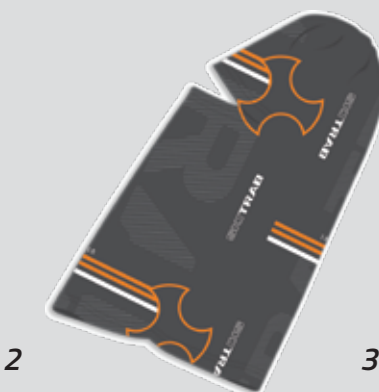

Material: 40% wool - 39% Polypropylene - 21% Polyamide

Colours: 1 - 2 - 3

1

2

3

ALTAVIA WOOL TECH TOTAL

COD. 85149

Innovativo passamontagna con nuova tecnologia Ski Trab Wolltech, leggero, caldo e traspirante - è possibile utilizzarlo anche come berretto.

Materiale: 40% lana - 39% polipropilene - 21% poliammide

Disponibile in 3 differenti colorazioni

Innovative balaclava using new Ski Trab Wolltech technology, lightweight, warm and breathable – can also be used as a beanie.